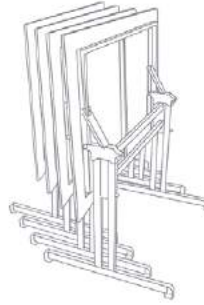

Ref 4220N

AN 4220N
Antracita

EAN: 841368964220 1

Plegada - Folded

Apiladas - Stacked

NEW
LINE

INFORMACION - INFORMATION

PALET 20uds
292kgs
80 x 120 x 195 Alt cm