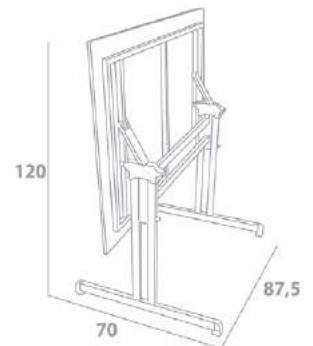

Mesa compac 80x80 abatible. Folding compac table 80x80.

Ref 4230N

AN 4230N
Antracita

EAN: 841368964230 0

Apiladas - Stacked

NEW
LINE

INFORMACION - INFORMATION

PALET 20uds
388kgs
80 x 120 x 195 Alt cm