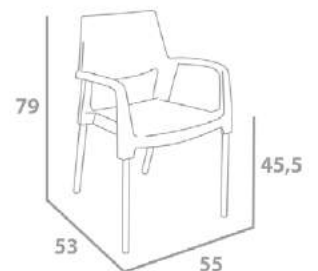

3,90
kg

Tecnopolímero + Fibra de Vidrio
Technopolymer + Fiberglass

15
uds

PALET 30uds
123kgs
120 x 80 x 214 Alt cm

INFORMACION - INFORMATION

3,50
kg

15
uds

PALET 30uds
111kgs
120 x 80 x 204 Alt cm

INFORMACION - INFORMATION

2,76
kg

Tecnopolímero + Fibra de Vidrio
Technopolymer + Fiberglass

15
uds

PALET 30uds
88,8kgs
120 x 80 x 191 Alt cm

Ref 8306AL

Sillón apilable. Asiento de resina y patas de aluminio.
Stackable armchair. Resin seat & aluminum legs.