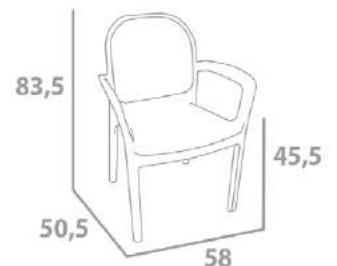

Tecnopolímero + Fibra de Vidrio
Technopolymer + Fiberglass

Mesa elegante Ratán 80 x 80 x 72 cm. Elegant Rattan table 80 x 80 x 72 cm.

PALET 28uds
202kgs
80 x 120 x 240 Alt cm

Ref 8298

- 
(BL) 8298-01 Blanca EAN: 841368918298 1
- 
(AN) 8298-06 Antracita EAN: 841368968298 6
- 
(WE) 8298-08 Wengue EAN: 841368988298 0
- 
(TA) 8298-02 Taupe EAN: 841368928298 8

INFORMACION - INFORMATION

3,29 kg

Tecnopolímero + Fibra de Vidrio
Technopolymer + Fiberglass

Sillón elegante Ratán. Elegant Rattan chair.

PALET 30uds
104,7kgs
80 x 120 x 214 Alt cm

Ref 4270

BL

4270
Blanco