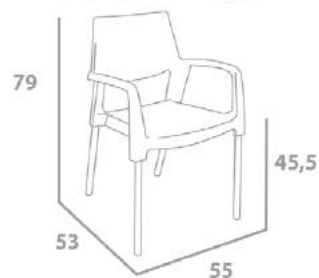

INFORMACION - INFORMATION

Tecnopolímero + Fibra de Vidrio
Technopolymer + Fiberglass

15 uds

PALET 30uds
88,8kgs
120 x 80 x 191 Alt cm