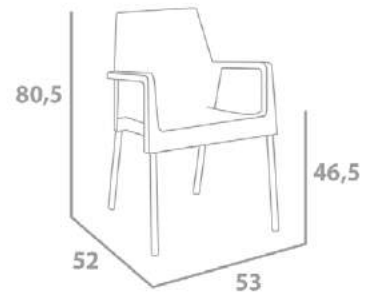

3,90
kg

Tecnopolímero + Fibra de Vidrio
Technopolymer + Fiberglass

15
uds

PALET 30uds
123kgs
120 x 80 x 214 Alt cm

INFORMACION - INFORMATION

3,50
kg

15
uds

PALET 30uds
111kgs
120 x 80 x 204 Alt cm

INFORMACION - INFORMATION

2,76
kg

Tecnopolímero + Fibra de Vidrio
Technopolymer + Fiberglass

15
uds

PALET 30uds
88,8kgs
120 x 80 x 191 Alt cm

Ref 8306AL

Sillón apilable. Asiento de resina y patas de aluminio.
Stackable armchair. Resin seat & aluminum legs.