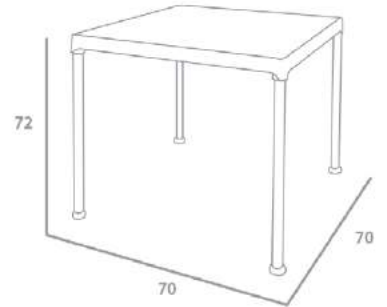

10
kg

x4

Mesa apilable con tablero de resina de 16mm.
Stackable table with 16mm resin board.

25
uds

PALET 25uds
6.256kgs
120 x 92 x 230 Alt cm

Ref 4026

- 
(BL) 4026-01
Blanco EAN: 841368904026 7
- 
(VL) 4026-05
Verde Limón EAN: 841368954026 2
- 
(AZ) 4026-04
Azul EAN: 841368944026 5
- 
(RO) 4026-08
Rojo EAN: 841368984026 3
- 
(NA) 4026-07
Naranja EAN: 841368974026 6
- 
(NE) 4026-06
Negro EAN: 841368964026 9

Mesa 70 x 70 cm. Tablero de resina y patas aluminio.
Table 70 x 70 cm. Resin board & aluminum legs.

INFORMACION - INFORMATION

1 uds
PALET 45uds
218kgs
120 x 80 x 225 Alt cm

Ref 4027

- 
4027-09
Marfil EAN: 8413689940277
- 
(NE) 4027-06
Negro EAN: 841368964027 6
- 
(WE) 4027-08
Wengue EAN: 841368984027 0