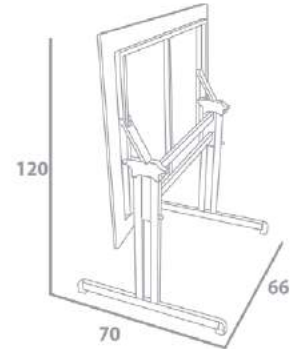

Mesa 70 x 70 cm con trenzado. Tablero de resina y patas aluminio.
Table 70 x 70 cm with braid. Resin board & aluminum legs

INFORMACION - INFORMATION

1 uds
PALET 45uds
218kgs
120 x 80 x 225 Alt cm

DESCATALOGADO

Ref 4220N

AN 4220N
Antracita

EAN: 841368964220 1

Plegada - Folded

Apiladas - Stacked

NEW
LINE

INFORMACION - INFORMATION

PALET 20uds
292kgs
80 x 120 x 195 Alt cm