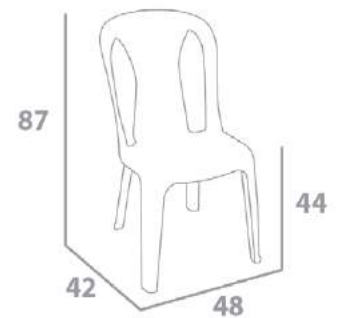

x4

Silla bistro. Bistro chair.

25
uds

PALET 100uds
281kgs
115 x 105 x 236 Alt cm

Ref 8075

BL

8075
Blanco

EAN: 841368908075 1

VE

8075V
Verde

EAN: 841368918075 8

INFORMACION - INFORMATION

2,38
kg

Silla bistro. Bistro chair.

30
uds

PALET 120uds
291,6kgs
115 x 105 x 240 Alt cm