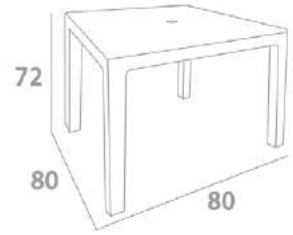

Tecnopolímero + Fibra de Vidrio
Technopolymer + Fiberglass

Mesa elegante Ratán 80 x 80 x 72 cm. Elegant Rattan table 80 x 80 x 72 cm.

PALET 28uds
202kgs
80 x 120 x 240 Alt cm

Ref 8298

- 
(BL) 8298-01 Blanca EAN: 841368918298 1
- 
(AN) 8298-06 Antracita EAN: 841368968298 6
- 
(WE) 8298-08 Wengue EAN: 841368988298 0
- 
(TA) 8298-02 Taupe EAN: 841368928298 8