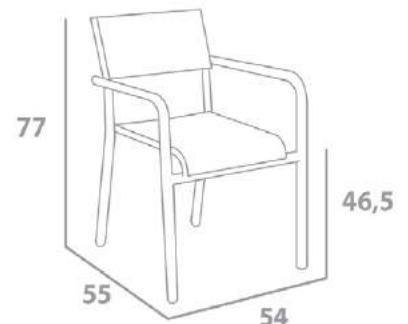

Mesa compac 120x80 abatible. Folding compac table 120x80.

Ref 8332

DESCATALOGADO

AL 8332
Aluminio

EAN: 841368918332 2

NEW

INFORMACION - INFORMATION

PALET 24uds
99'6 kgs
80 x 120 x 195 Alt cm