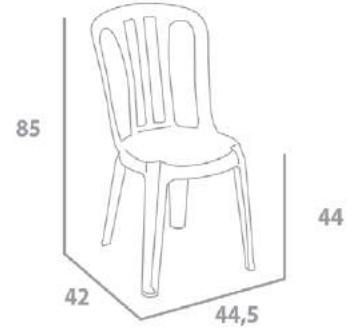

INFORMACION - INFORMATION

Tecnopolímero + Fibra de Vidrio
Technopolymer + Fiberglass

15 uds

PALET 30uds
88,8kgs
120 x 80 x 191 Alt cm

Ref 8070

BL

8070
Blanco

EAN: 841368908070 6

x4

Silla bistro. Bistro chair.

25
uds

PALET 100uds
281kgs
115 x 105 x 236 Alt cm

Ref 8075

BL

8075
Blanco

EAN: 841368908075 1