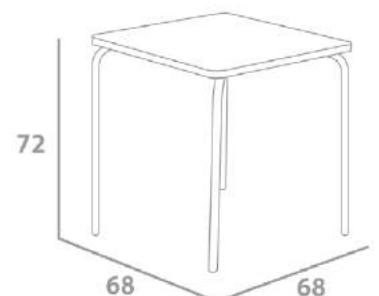

10
kg

x4

Mesa apilable con tablero de resina de 16mm.
Stackable table with 16mm resin board.

25
uds

PALET 25uds
6.256kgs
120 x 92 x 230 Alt cm

Ref 4026

- 
(BL) 4026-01
Blanco EAN: 841368904026 7
- 
(VL) 4026-05
Verde Limón EAN: 841368954026 2
- 
(AZ) 4026-04
Azul EAN: 841368944026 5
- 
(RO) 4026-08
Rojo EAN: 841368984026 3
- 
(NA) 4026-07
Naranja EAN: 841368974026 6
- 
(NE) 4026-06
Negro EAN: 841368964026 9