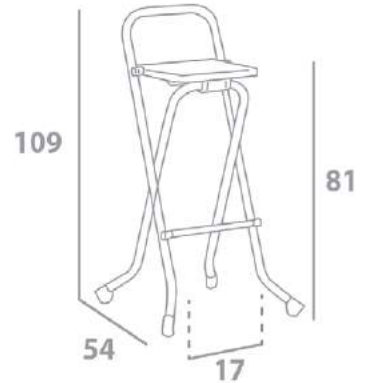

Ensamblado R25

INFORMACION - INFORMATION

9,20 kg

ø5 cm

ø70

110

70 70

PALET 30uds
300kgs
120 x 80 x 222 Alt cm

Mesa de terraza alta con apoyo circular. Terrace high table with circular support.

Ref 408

BL

408B
Blanco

EAN: 841368801421 4

AN

408GG
Antracita

EAN: 841368800494 9

Abatible - Folding

INFORMACION - INFORMATION

4,50
kg

1
uds

PALET 26uds
134,7kgs
120 x 80 x 200 Alt cm

Taburete terraza plegable cuadrado. Square folding terrace stool.

Ref R24

BL