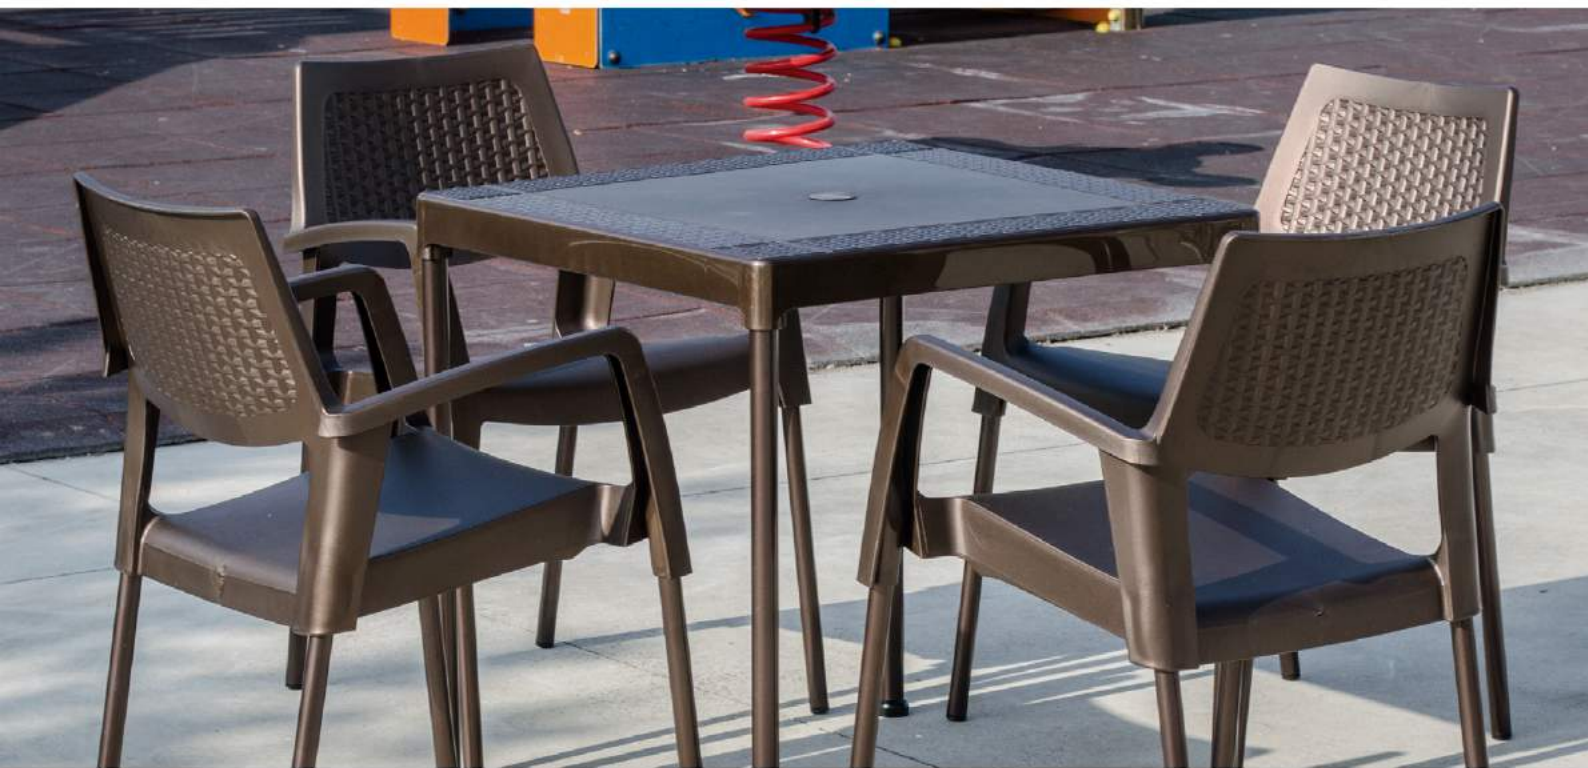

Ref 4026

- (BL) 4026-01
  Blanco EAN: 841368904026 7
- (VL) 4026-05
  Verde Limón EAN: 841368954026 2
- (AZ) 4026-04
  Azul EAN: 841368944026 5
- (RO) 4026-08
  Rojo EAN: 841368984026 3
- (NA) 4026-07
  Naranja EAN: 841368974026 6
- (NE) 4026-06
  Negro EAN: 841368964026 9

Mesa 70 x 70 cm. Tablero de resina y patas aluminio.
Table 70 x 70 cm. Resin board & aluminum legs.

INFORMACION - INFORMATION

1 uds
PALET 45uds
218kgs
120 x 80 x 225 Alt cm

Ref 4027

- 4027-09
  Marfil EAN: 8413689940277
- (NE) 4027-06
  Negro EAN: 841368964027 6
- (WE) 4027-08
  Wengue EAN: 841368984027 0

Mesa 70 x 70 cm con trenzado. Tablero de resina y patas aluminio.
Table 70 x 70 cm with braid. Resin board & aluminum legs

INFORMACION - INFORMATION

1 uds
PALET 45uds
218kgs
120 x 80 x 225 Alt cm

DESCATALOGADO