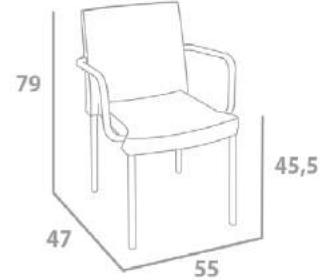

15
uds

PALET 30uds
123kgs
120 x 80 x 214 Alt cm