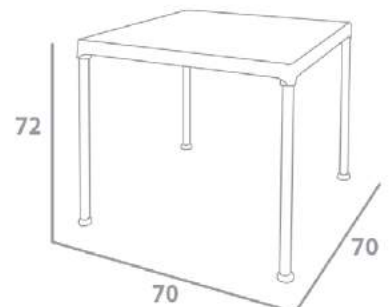

Mesa 70 x 70 cm. Tablero de resina y patas aluminio.
Table 70 x 70 cm. Resin board & aluminum legs.

INFORMACION - INFORMATION

1 uds
PALET 45uds
218kgs
120 x 80 x 225 Alt cm

Ref 4027

- 
4027-09
Marfil EAN: 8413689940277
- 
(NE) 4027-06
Negro EAN: 841368964027 6
- 
(WE) 4027-08
Wengue EAN: 841368984027 0

Mesa 70 x 70 cm con trenzado. Tablero de resina y patas aluminio.
Table 70 x 70 cm with braid. Resin board & aluminum legs

INFORMACION - INFORMATION

1 uds
PALET 45uds
218kgs
120 x 80 x 225 Alt cm

DESCATALOGADO