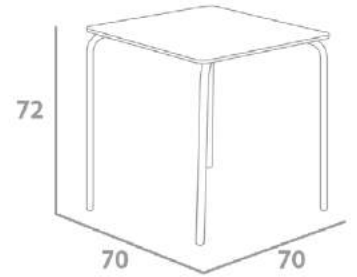

INFORMACION - INFORMATION

9,00
kg

x4

Mesa de tablero Compac Plus apilable 70x70 con acero.
70x70 Compac Plus stackable table with steel.

26
uds

PALET 26uds
6.090kgs
120 x 92 x 230 Alt cm