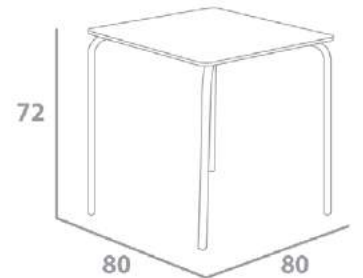

EAN: 841368964280 5

INFORMACION - INFORMATION

9,50
kg

x4

Mesa de tablero Compac Plus apilable 80x80 con acero.
80x80 Compac Plus stackable table with steel.

26
uds

PALET 26uds
6.428kgs
120 x 105 x 230 Alt cm