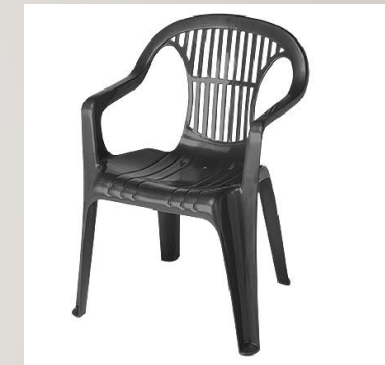

SILLAS: RESPALDO BAJO

Ref.	Descripción	color	piezas bulto	Kgs.	x Ud.	cms.bulto	Piezas palet	palets camion	C. EAN
8103	Monobloc Respaldo bajo	Blanco	30	2,30		230x50x55	120	24	841368908103 1
8103V	Monobloc Respaldo bajo	Verde	30	2,30		230x50x55	120	24	841368918103 8
8103ANT	Monobloc Respaldo bajo	Antracita	30	2,30		230x50x55	120	24	841368968103 3