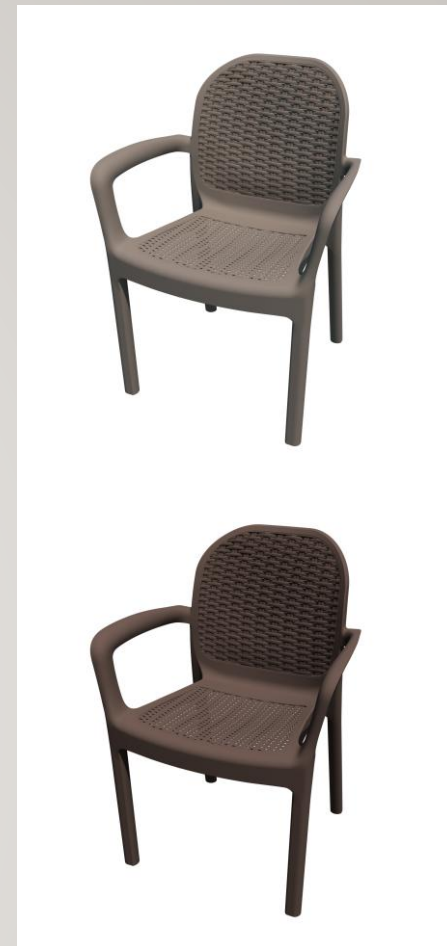

PRODUCTOS ORIENTADOS AL CANAL HORECA

Ref.	Descripción	color	piezas bulto	Kgs. x Ud.	cms.bulto	Piezas palet	palets camion	C. EAN
8298-01	Sillón Miranda ratán de tecnopolímero + fibra de vidrio	Blanco	15	3,29	170x57,5x48	30	32	8413689182981
8298-02	Sillón Miranda ratán de tecnopolímero + fibra de vidrio	Taupe	15	3,29	170x57,5x48	30	32	8413689282988
8298-06	Sillón Miranda ratán de tecnopolímero + fibra de vidrio	Antracita	15	3,29	170x57,5x48	30	32	8413689682986
8298-08	Sillón Miranda ratán de tecnopolímero + fibra de vidrio	Wengue	15	3,29	170x57,5x48	30	32	8413689882980