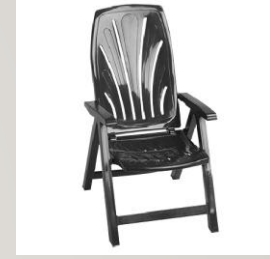

SILLAS DE POSICIONES

Ref.	Descripción	color	piezas bulto	Kgs. x Ud.	cms.bulto	Piezas palet	palets camion	C. EAN
8092	Tumbona posiciones	Blanco	1	5,30	92x59x12	42	26	841368908092 8
8092V	Tumbona posiciones	Verde	1	5,30	92x59x12	42	26	841368918092 5
8092ANT	Tumbona posiciones	Antracita	1	5,30	92x59x12	42	26	841368948092 6
8092CC	Tumbona posiciones con cojín	Blanco	1	5,90	92x59x17	38	26	841368968092 0
8092VCC	Tumbona posiciones con cojín	Verde	1	5,90	92x59x17	38	26	841368958092 3
8092ANTCC	Tumbona posiciones con cojín	Antracita	1	5,90	92x59x17	38	26	841368938092 9