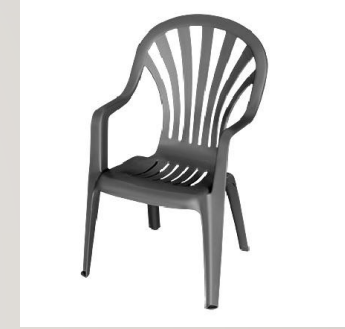

SILLAS: RESPALDO ALTO

Ref.	Descripción	color	piezas bulto	Kgs.	x Ud.	cms.bulto	Piezas palet	palets camion	C. EAN
8102	Monobloc Respaldo alto	Blanco	25	2,50		230x57x53	100	22	841368908102 4
8102V	Monobloc Respaldo alto	Verde	25	2,50		230x57x53	100	22	841368918102 1
8102ANT	Monobloc Respaldo alto	Antracita	25	2,50		230x57x53	100	22	841368968102 6